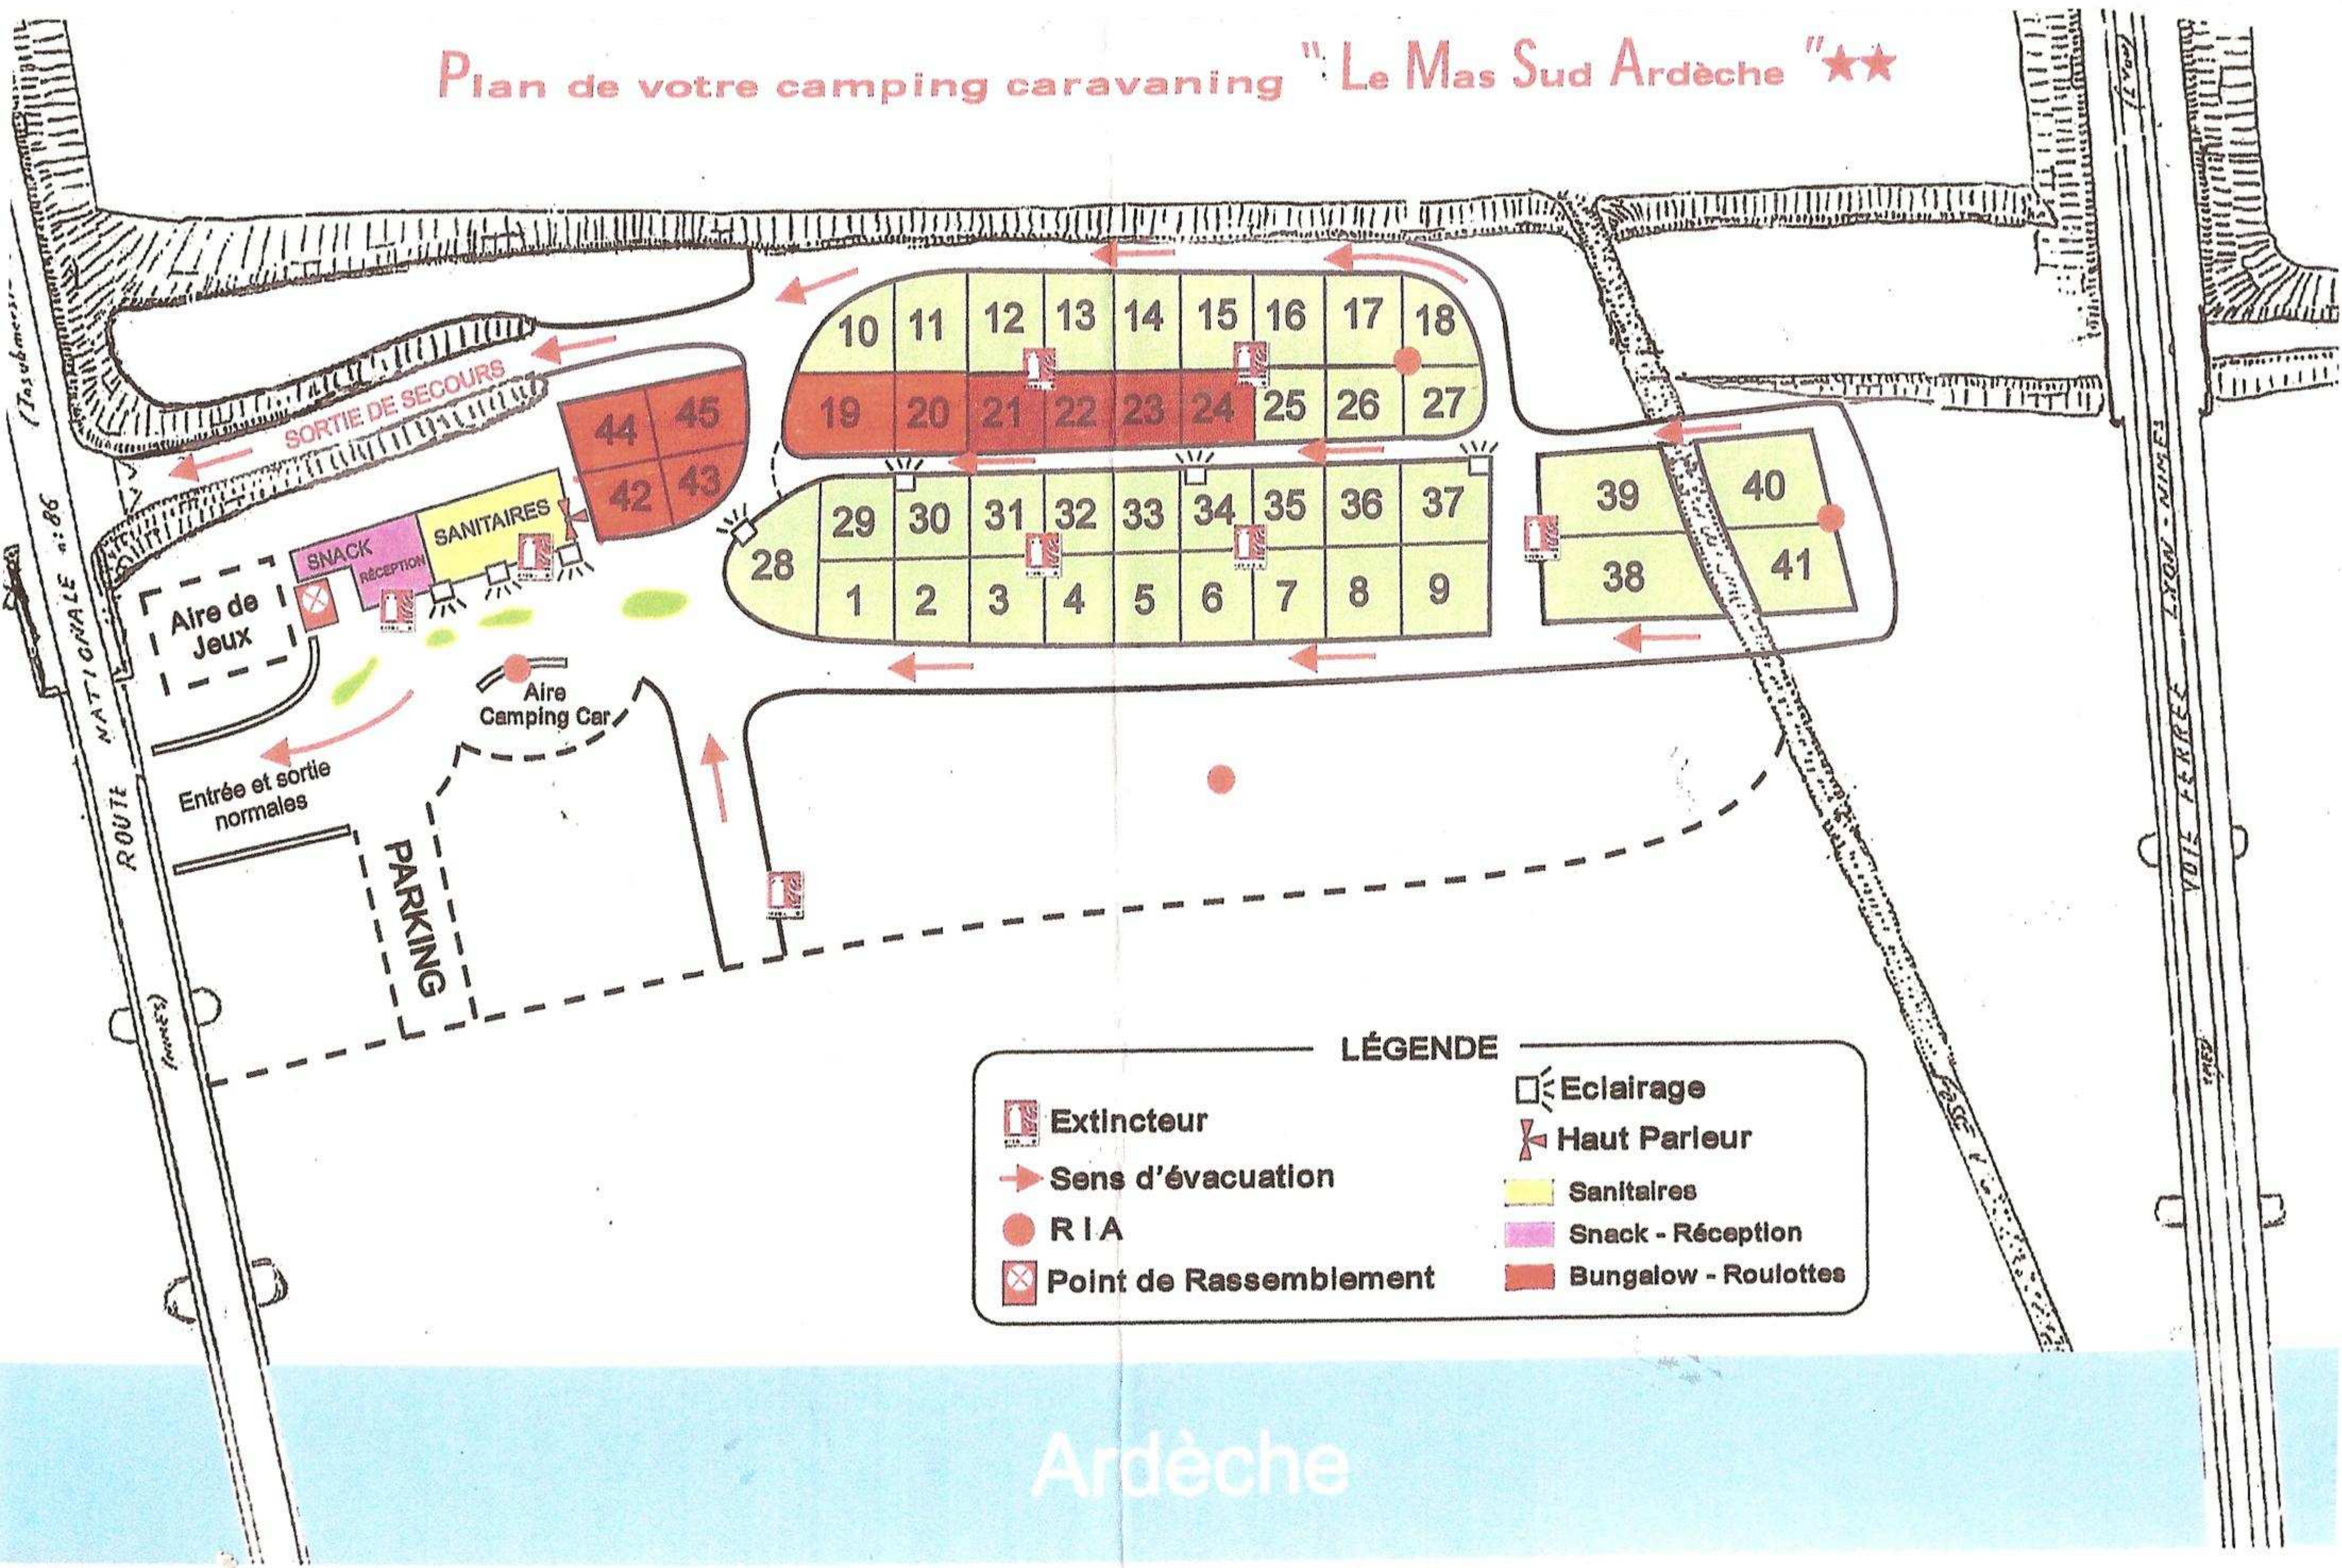

Plan de votre camping caravanning "Le Mas Sud Ardèche" ★★

LÉGENDE

- | | |
|------------------------|---------------------|
| Extincteur | Eclairage |
| Sens d'évacuation | Haut Parleur |
| RIA | Sanitaires |
| Point de Rassemblement | Snack - Réception |
| | Bungalow - Roulotte |

Ardèche